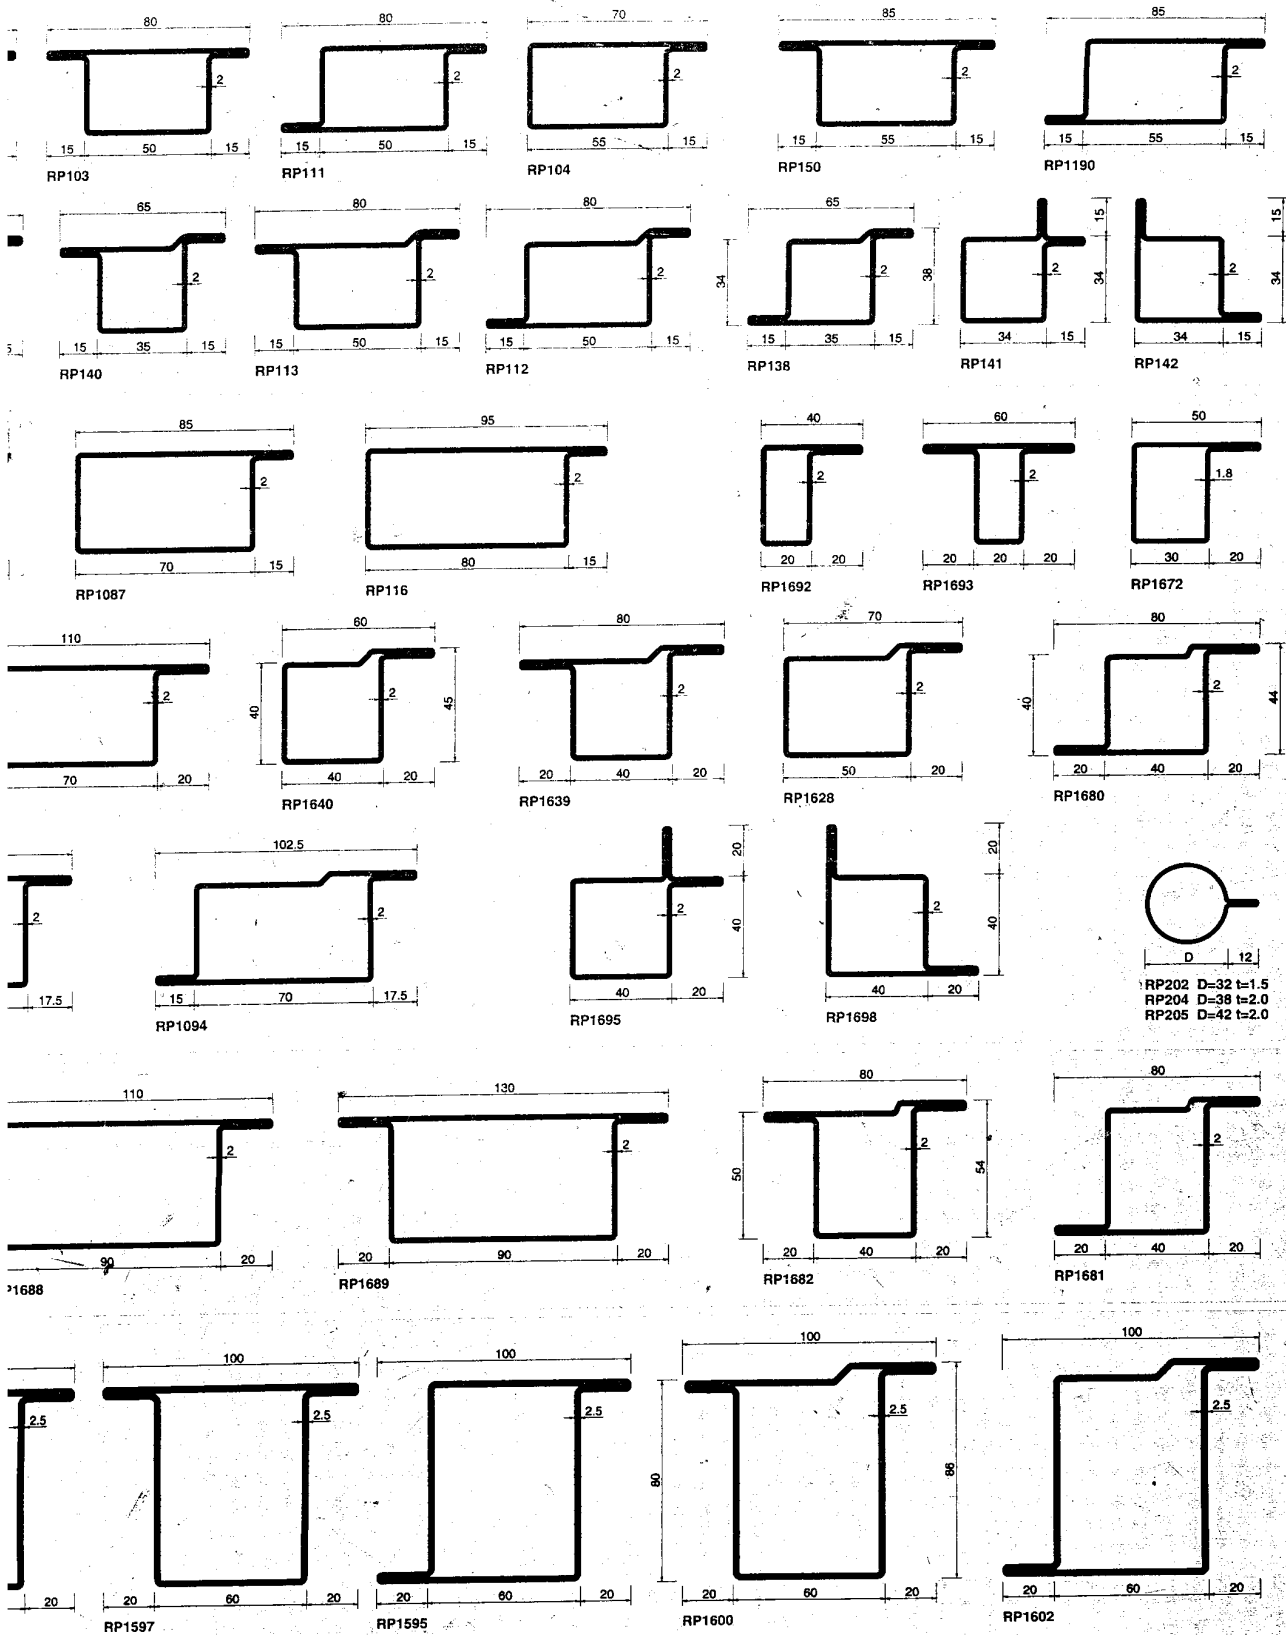

Serien

2 · D-58733 Wickede · Telefon (0 23 77) 925-0 · Telefax (0 23 77) 92

skede · Telefon (0 23 77) 925-0 · Telefax (0 23 77) 925-237